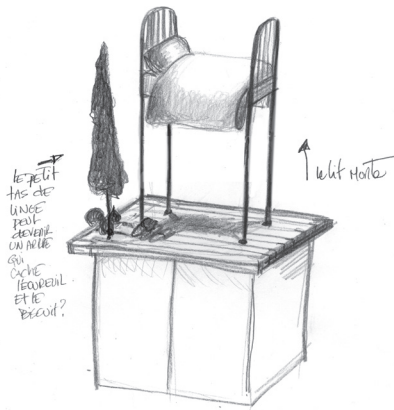

La Compagnie Mobile Home

Sous mon lit

Le spectacle *Sous mon lit* raconte l'histoire d'un enfant qui va se coucher.

La lumière éteinte, la peur du noir s'installe.

Le manteau sur le mur se met à bouger, les murs craquent...

Est-ce l'imagination de Yuma qui lui joue des tours?

Le sommeil arrive enfin et les craintes se transforment en rêve.

Sous le lit de Yuma prennent vie les péripéties insolites de la machinerie des songes.

Clowns et poissons le guident à travers les méandres d'une drôle d'aventure.

Sitôt endormi, Yuma glisse sous le lit où le jeu des dimensions des personnages et des décors amplifie l'étrangeté des rêves et crée un jeu de poupées russes.