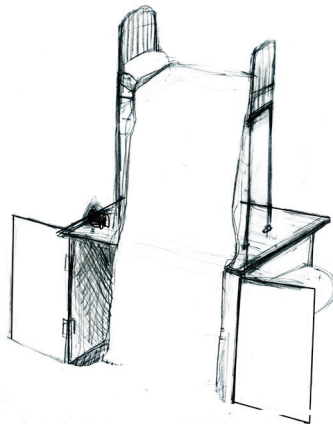

La Compagnie Mobile Home

Sous mon lit

Le spectacle *Sous mon lit* raconte l'histoire d'un enfant qui va se coucher.

La lumière éteinte, la peur du noir s'installe.

Le manteau sur le mur se met à bouger, les murs craquent...

Est-ce l'imagination de Yuma qui lui joue des tours?

Le sommeil arrive enfin et les craintes se transforment en rêve.

Sous le lit de Yuma prennent vie les péripéties insolites de la machinerie des songes.

Clowns et poissons le guident à travers les méandres d'une drôle d'aventure.

Sitôt endormi, Yuma glisse sous le lit où le jeu des dimensions des personnages et des décors amplifie l'étrangeté des rêves et crée un jeu de poupées russes.

Le récit est construit dans une logique propre aux songes et dans une écriture fragmentée et poétique.

Nous voulons faire réfléchir les jeunes spectateurs sur ce qu'ils vivent la nuit et comment les rêves peuvent devenir une force et un espace de réflexion pour trouver des solutions aux problèmes qui se présentent dans l'état éveillé.

Le spectacle est construit en intégrant plusieurs disciplines dont la marionnette, le travail d'ombre, le travail d'acteur, l'intégration de l'image et du son.

A partir de 5 ans

Durée: 45 minutes

Mise en scène: Lucas Jolly, Steeve Dumais

Comédiens manipulateurs: Steeve Dumais et Lucas Jolly

Direction technique et éclairage: Michel Fordin

Scénographie et accessoires: Gigi Perron

Marionnettes: Lucas Jolly

Création sonore: Steeve Dumais