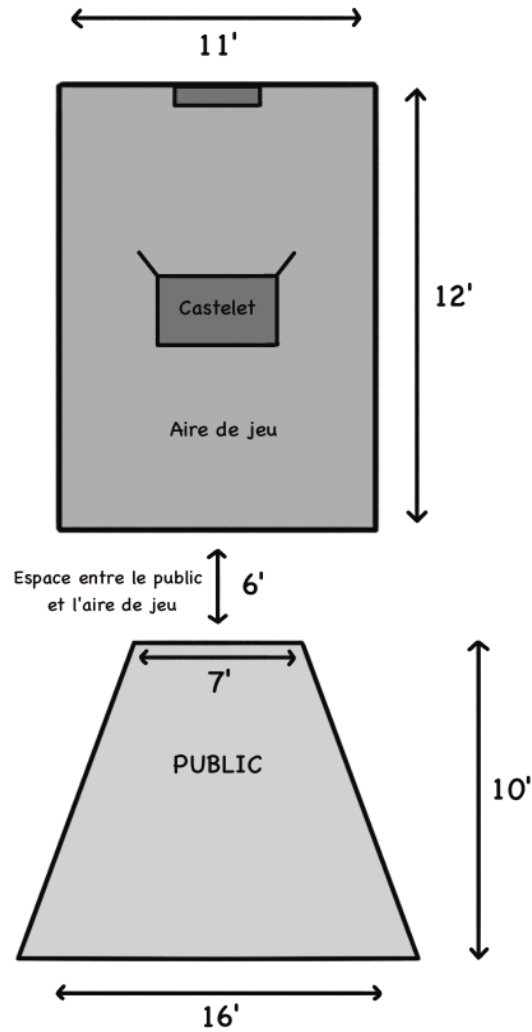

Tableaux Musique

Produit par LE MOULIN À MUSIQUE

Mise à jour : 11 avril 2022

FICHE TECHNIQUE / SALLE

BESOINS TECHNIQUES

Aire de jeu minimale :

- **Largeur 11 pieds**
- **Profondeur 12 pieds**
- **Hauteur 8 pieds**

LE MOULIN À MUSIQUE, 5350, rue Lafond, Montréal, QC H1X 2X2 Tél.: 514-527-7726

moulinmusique.qc.ca info@moulinmusique.qc.ca

PLANTATION / SALLE

- **Aire de jeu** : 11' x 12'
- **Entre l'aire de jeu et les enfants** : 6'
- **Public - enfants** : Pour une question de visibilité, s'assurer de la forme conique de l'espace pour les enfants.
- **Jauge Maximum** : 40 (enfants et adultes) selon l'espace disponible.
- Le diffuseur doit s'assurer d'avoir un espace suffisant pour la distanciation physique des adultes spectateurs.